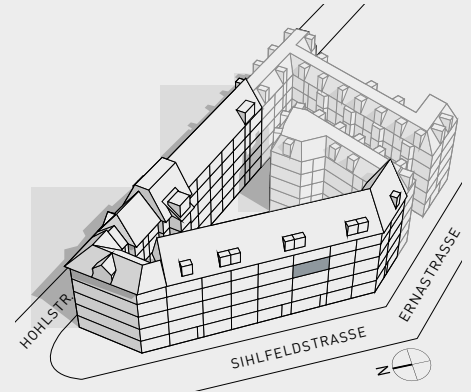

HARD SCHLOSS

ZÜRICH

CHREIS 4

WHG.-NR.: 192.301 / TYP H21

3.5-ZIMMER-WOHNUNG

Sihlfeldstrasse 192

3. Obergeschoss

| | |
|---------------|---------------------|
| Wohnfläche: | 78.9 m ² |
| Aussenfläche: | 9.3 m ² |

Tabellarische Aufstellung der vermietbaren Flächen und der einzelnen Zimmer

Die Angaben der Wohnungsflächen verstehen sich ohne Innenwände (tragend oder nicht tragend), Schächte, Balkone, Loggias, Türdurchgänge und Fensternischen – jedoch inklusive Dachschrägen ab 1 Meter.