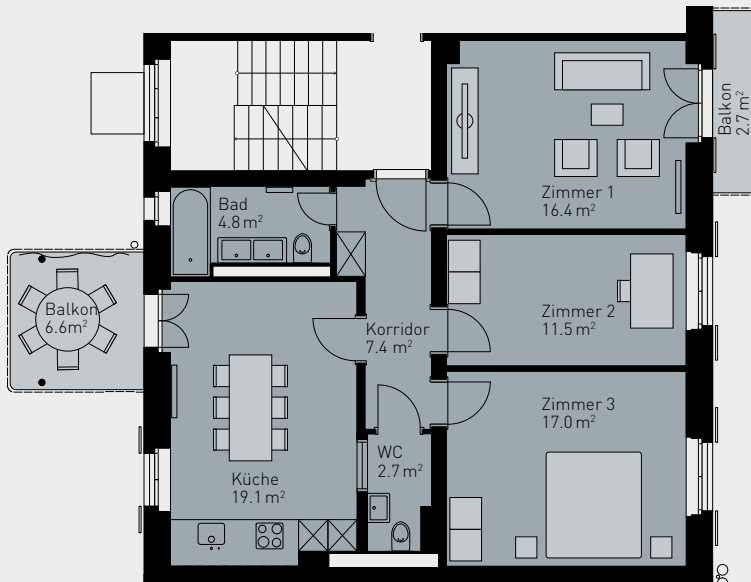

HARD SCHLOSS

ZÜRICH

CHREIS 4

WHG.-NR.: 192.301 / TYP H21

3.5-ZIMMER-WOHNUNG

Sihlfeldstrasse 192

3. Obergeschoss

| | |
|---------------|---------------------|
| Wohnfläche: | 78.9 m ² |
| Aussenfläche: | 9.3 m ² |

Tabellarische Aufstellung der vermietbaren Flächen und der einzelnen Zimmer

Die Angaben der Wohnungsflächen verstehen sich ohne Innenwände (tragend oder nicht tragend), Schächte, Balkone, Loggias, Türdurchgänge und Fensternischen – jedoch inklusive Dachschrägen ab 1 Meter.