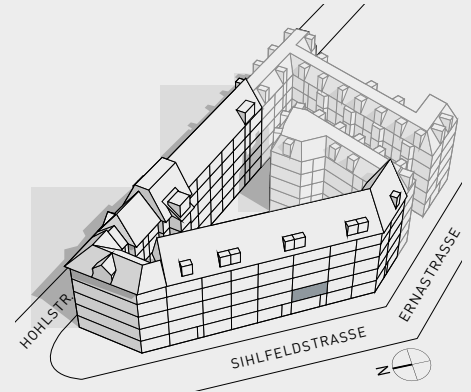

HARD SCHLOSS

ZÜRICH

CHREIS 4

WHG.-NR.: 192.101 / TYP H21

3.5-ZIMMER-WOHNUNG

Sihlfeldstrasse 192

1. Obergeschoss

Wohnfläche:	76.9 m ²
Aussenfläche:	9.3 m ²

Tabellarische Aufstellung der vermietbaren Flächen und der einzelnen Zimmer

Die Angaben der Wohnungsflächen verstehen sich ohne Innenwände (tragend oder nicht tragend), Schächte, Balkone, Loggias, Türdurchgänge und Fensternischen – jedoch inklusive Dachschrägen ab 1 Meter.