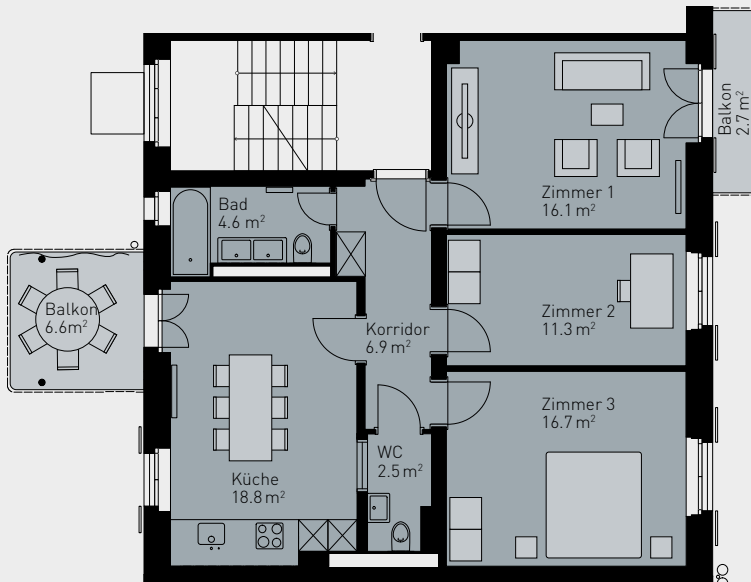

HARD SCHLOSS

ZÜRICH

CHREIS 4

WHG.-NR.: 192.101 / TYP H21

3.5-ZIMMER-WOHNUNG

Sihlfeldstrasse 192

1. Obergeschoss

Wohnfläche:	76.9 m ²
Aussenfläche:	9.3 m ²

Tabellarische Aufstellung der vermietbaren Flächen und der einzelnen Zimmer

Die Angaben der Wohnungsflächen verstehen sich ohne Innenwände (tragend oder nicht tragend), Schächte, Balkone, Loggias, Türdurchgänge und Fensternischen – jedoch inklusive Dachschrägen ab 1 Meter.