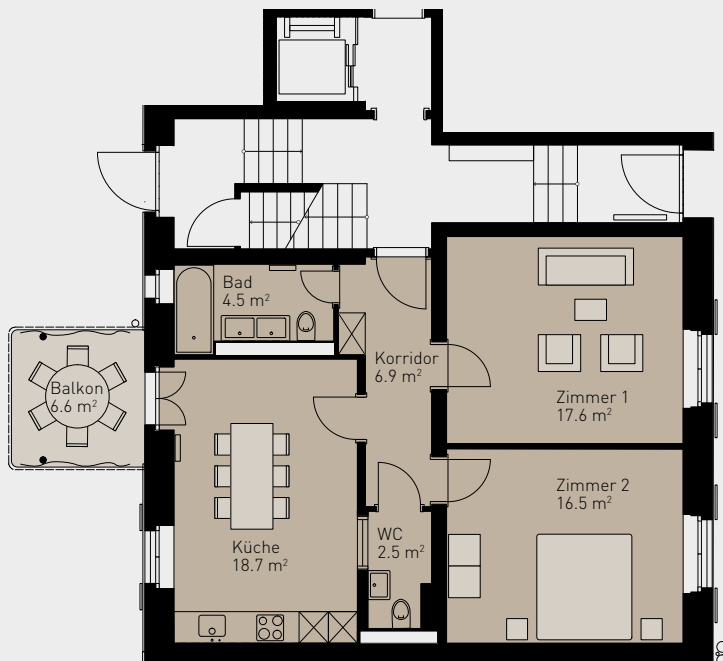

HARD SCHLOSS

ZÜRICH

CHREIS 4

WHG.-NR.: 192.001 / TYP H12

2.5-ZIMMER-WOHNUNG

Sihlfeldstrasse 192

Erdgeschoss

Wohnfläche:	66.7 m ²
Aussenfläche:	6.6 m ²

Tabellarische Aufstellung der vermietbaren Flächen und der einzelnen Zimmer

Die Angaben der Wohnungsflächen verstehen sich ohne Innenwände (tragend oder nicht tragend), Schächte, Balkone, Loggias, Türdurchgänge und Fensternischen – jedoch inklusive Dachschrägen ab 1 Meter.

0 1 5m

WOHNEN AM SCHLOSSHOF